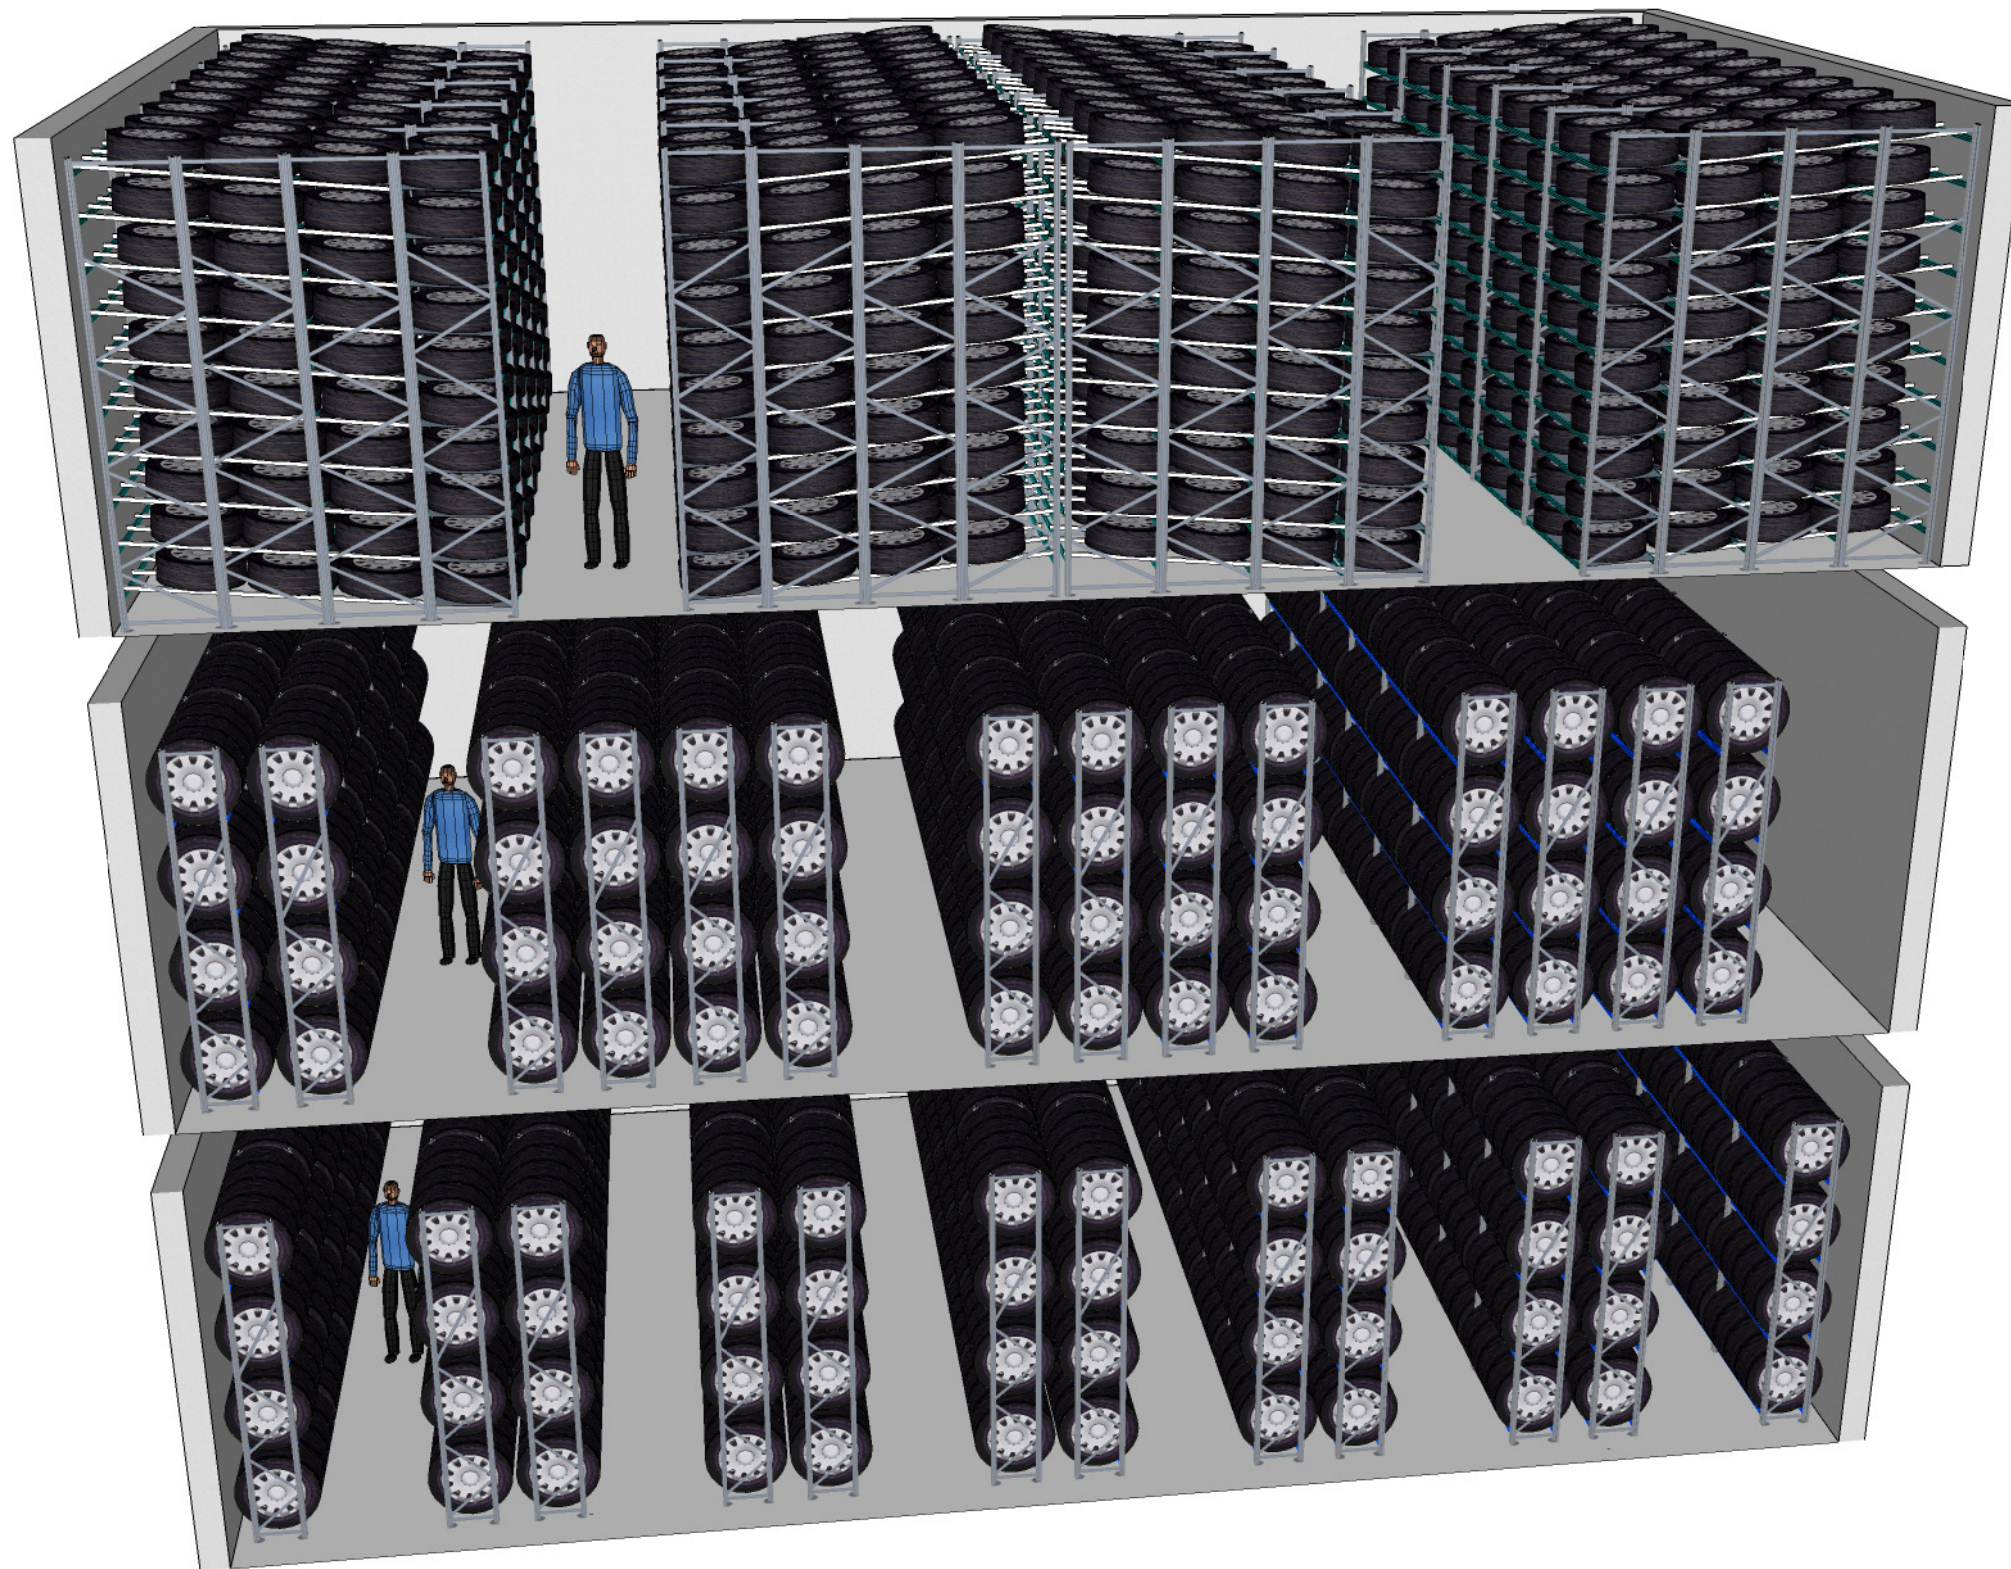

ergowheel
400 Radsätze

doppeltief
336 Radsätze

einfachtief
288 Radsätze

gewe LagerTec GmbH
Im Strang 2
34479 Breuna

info@gewelagertec.de
www.gewelagertec.de
Tel.: +49 5693 991600
Fax: +49 5693 9916016

Kundenbez.:		Planersteller:	Nehrlich	Kunde:
Planung angelegt:		Verkäufer:		
letzte Änderung:		Angebotsnr.:		
Datum Ausdruck	22.08.2013			
Maßstab:	nicht definiert	Ansicht:		
				Projektstandort:
				Projekt: RADERLAGERUNG